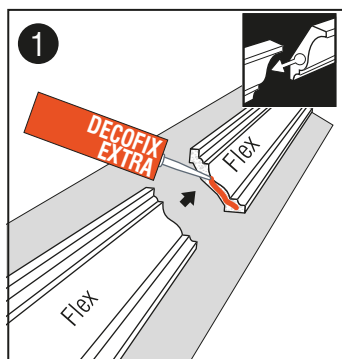

Also see general instructions for mounting | Zie ook de algemene instructies voor montage | Voir aussi les instructions générales pour montage | Siehe auch allgemeine Instruktionen für Montage | Ver instrucciones generales para montaje | Также смотрите общие инструкции по установке

INSTALLATION INSTRUCTIONS FLEXIBLE MOULDINGS

ONLY FULL GUARANTEE WITH DECOFIX

VOLLEDIGE GARANTIE ENKEL BIJ GEBRUIK VAN DECOFIX
GARANTIE TOTALE UNIQUEMENT AVEC COLLE DECOFIX
VOLLSTÄNDIGE GARANTIE NUR BEI DER VERWENDUNG VON DECOFIX
GARANTÍA COMPLETA SÓLO SI SE UTILIZA DECOFIX
ГАРАНТИЯ НА ПРОДУКЦИЮ ДЕЙСТВУЕТ ТОЛЬКО ПРИ ИСПОЛЬЗОВАНИИ КЛЕЯ DECOFIX