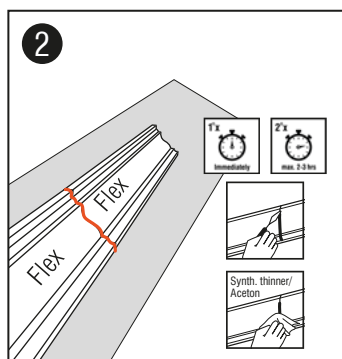

Also see general instructions for mounting | Zie ook de algemene instructies voor montage | Voir aussi les instructions générales pour montage | Siehe auch allgemeine Instruktionen für Montage | Ver instrucciones generales para montaje | Также смотрите общие инструкции по установке

INSTALLATION INSTRUCTIONS FLEXIBLE MOULDINGS

ONLY FULL GUARANTEE WITH DECOFIX

VOLLEDIGE GARANTIE ENKEL BIJ GEBRUIK VAN DECOFIX
GARANTIE TOTALE UNIQUEMENT AVEC COLLE DECOFIX
VOLLSTÄNDIGE GARANTIE NUR BEI DER VERWENDUNG VON DECOFIX
GARANTÍA COMPLETA SÓLO SI SE UTILIZA DECOFIX
ГАРАНТИЯ НА ПРОДУКЦИЮ ДЕЙСТВУЕТ ТОЛЬКО ПРИ ИСПОЛЬЗОВАНИИ КЛЕЯ DECOFIX