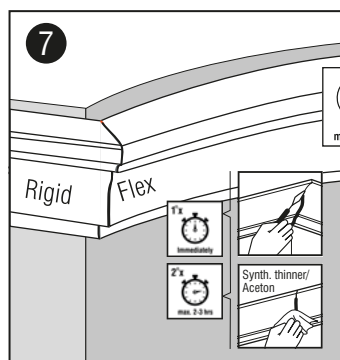

Also see general instructions for mounting | Zie ook de algemene instructies voor montage | Voir aussi les instructions générales pour montage | Siehe auch allgemeine Instruktionen für Montage | Ver instrucciones generales para montaje | Также смотрите общие инструкции по установке

INSTALLATION INSTRUCTIONS FLEXIBLE MOULDINGS

ONLY FULL GUARANTEE WITH DECOFIX

VOLLEDIGE GARANTIE ENKEL BIJ GEBRUIK VAN DECOFIX
GARANTIE TOTALE UNIQUEMENT AVEC COLLE DECOFIX
VOLLSTÄNDIGE GARANTIE NUR BEI DER VERWENDUNG VON DECOFIX
GARANTÍA COMPLETA SÓLO SI SE UTILIZA DECOFIX
ГАРАНТИЯ НА ПРОДУКЦИЮ ДЕЙСТВУЕТ ТОЛЬКО ПРИ ИСПОЛЬЗОВАНИИ КЛЕЯ DECOFIX