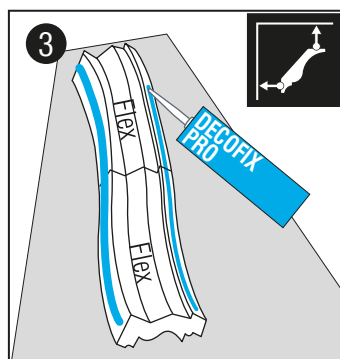

Also see general instructions for mounting | Zie ook de algemene instructies voor montage | Voir aussi les instructions générales pour montage | Siehe auch allgemeine Instruktionen für Montage | Ver instrucciones generales para montaje | Также смотрите общие инструкции по установке

INSTALLATION INSTRUCTIONS FLEXIBLE MOULDINGS

ONLY FULL GUARANTEE WITH DECOFIX

VOLLEDIGE GARANTIE ENKEL BIJ GEBRUIK VAN DECOFIX
GARANTIE TOTALE UNIQUEMENT AVEC COLLE DECOFIX
VOLLSTÄNDIGE GARANTIE NUR BEI DER VERWENDUNG VON DECOFIX
GARANTÍA COMPLETA SÓLO SI SE UTILIZA DECOFIX
ГАРАНТИЯ НА ПРОДУКЦИЮ ДЕЙСТВУЕТ ТОЛЬКО ПРИ ИСПОЛЬЗОВАНИИ КЛЕЯ DECOFIX