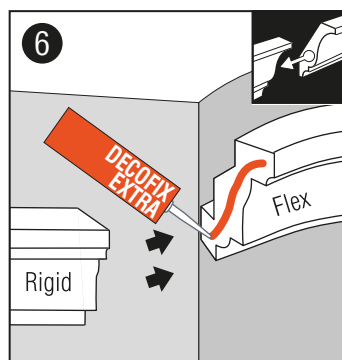

Also see general instructions for mounting | Zie ook de algemene instructies voor montage | Voir aussi les instructions générales pour montage | Siehe auch allgemeine Instruktionen für Montage | Ver instrucciones generales para montaje | Также смотрите общие инструкции по установке

INSTALLATION INSTRUCTIONS FLEXIBLE MOULDINGS

ONLY FULL GUARANTEE WITH DECOFIX

VOLLEDIGE GARANTIE ENKEL BIJ GEBRUIK VAN DECOFIX
GARANTIE TOTALE UNIQUEMENT AVEC COLLE DECOFIX
VOLLSTÄNDIGE GARANTIE NUR BEI DER VERWENDUNG VON DECOFIX
GARANTÍA COMPLETA SÓLO SI SE UTILIZA DECOFIX
ГАРАНТИЯ НА ПРОДУКЦИЮ ДЕЙСТВУЕТ ТОЛЬКО ПРИ ИСПОЛЬЗОВАНИИ КЛЕЯ DECOFIX