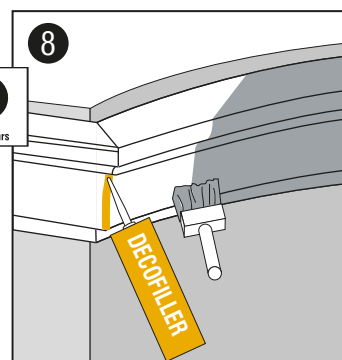

Also see general instructions for mounting | Zie ook de algemene instructies voor montage | Voir aussi les instructions générales pour montage | Siehe auch allgemeine Instruktionen für Montage | Ver instrucciones generales para montaje | Также смотрите общие инструкции по установке

INSTALLATION INSTRUCTIONS FLEXIBLE MOULDINGS

ONLY FULL GUARANTEE WITH DECOFIX

VOLLEDIGE GARANTIE ENKEL BIJ GEBRUIK VAN DECOFIX
GARANTIE TOTALE UNIQUEMENT AVEC COLLE DECOFIX
VOLLSTÄNDIGE GARANTIE NUR BEI DER VERWENDUNG VON DECOFIX
GARANTÍA COMPLETA SÓLO SI SE UTILIZA DECOFIX
ГАРАНТИЯ НА ПРОДУКЦИЮ ДЕЙСТВУЕТ ТОЛЬКО ПРИ ИСПОЛЬЗОВАНИИ КЛЕЯ DECOFIX