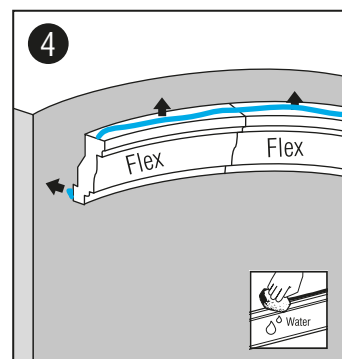

Also see general instructions for mounting | Zie ook de algemene instructies voor montage | Voir aussi les instructions générales pour montage | Siehe auch allgemeine Instruktionen für Montage | Ver instrucciones generales para montaje | Также смотрите общие инструкции по установке

INSTALLATION INSTRUCTIONS FLEXIBLE MOULDINGS

ONLY FULL GUARANTEE WITH DECOFIX

VOLLEDIGE GARANTIE ENKEL BIJ GEBRUIK VAN DECOFIX
GARANTIE TOTALE UNIQUEMENT AVEC COLLE DECOFIX
VOLLSTÄNDIGE GARANTIE NUR BEI DER VERWENDUNG VON DECOFIX
GARANTÍA COMPLETA SÓLO SI SE UTILIZA DECOFIX
ГАРАНТИЯ НА ПРОДУКЦИЮ ДЕЙСТВУЕТ ТОЛЬКО ПРИ ИСПОЛЬЗОВАНИИ КЛЕЯ DECOFIX