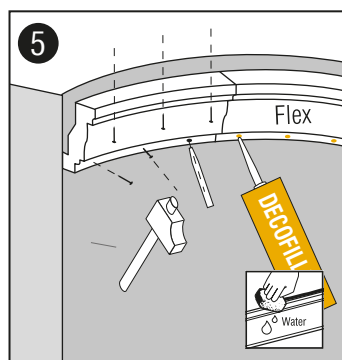

Also see general instructions for mounting | Zie ook de algemene instructies voor montage | Voir aussi les instructions générales pour montage | Siehe auch allgemeine Instruktionen für Montage | Ver instrucciones generales para montaje | Также смотрите общие инструкции по установке

INSTALLATION INSTRUCTIONS FLEXIBLE MOULDINGS

ONLY FULL GUARANTEE WITH DECOFIX

VOLLEDIGE GARANTIE ENKEL BIJ GEBRUIK VAN DECOFIX
GARANTIE TOTALE UNIQUEMENT AVEC COLLE DECOFIX
VOLLSTÄNDIGE GARANTIE NUR BEI DER VERWENDUNG VON DECOFIX
GARANTÍA COMPLETA SÓLO SI SE UTILIZA DECOFIX
ГАРАНТИЯ НА ПРОДУКЦИЮ ДЕЙСТВУЕТ ТОЛЬКО ПРИ ИСПОЛЬЗОВАНИИ КЛЕЯ DECOFIX